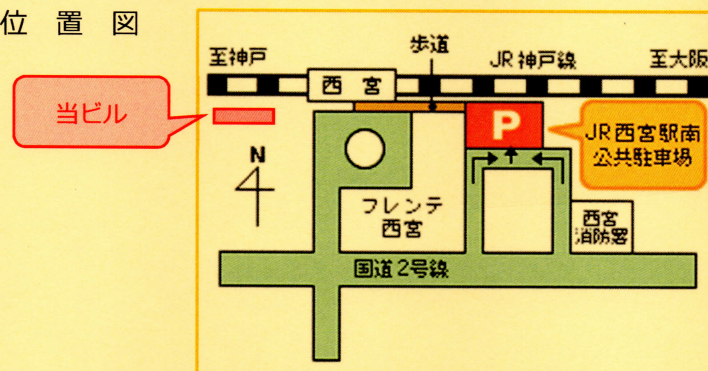

## 駐車場一時閉鎖のお知らせ

NKサービス(株)

J R西宮駅NKビルの改修工事のため、下記の通り当駐車を一時閉鎖致します。

駐車場閉鎖期間中はJ R西宮駅南公共駐車場をご利用ください。

### 記

- 駐車場閉鎖期間 2020年1月6日～2020年3月31日
- 閉鎖期間中駐車場 J R西宮駅南公共駐車場

### □ 位置図

- 営業時間 午前6時～翌午前1時  
(営業時間外は入出庫できません)
- 車の大きさ 長さ5m、幅2m、高さ2.1m、重量2.5tまで

以上