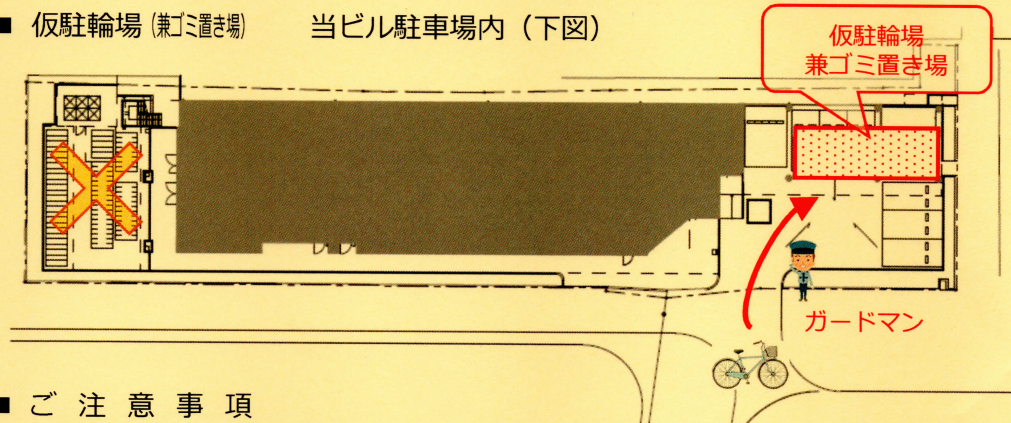

## 駐輪場一時移転（仮駐輪場）のお知らせ

NKサービス(株)

J R西宮駅NKビルの改修工事に伴い、下記の通り駐車を一時移転致します。

工事期間中は当ビル敷地内の仮駐輪場をご利用ください。

### 記

- 一時閉鎖期間 2020年1月6日(月)～2020年1月25日(土)
- 仮駐輪場(兼ゴミ置き場) 当ビル駐車場内(下図)

### □ 位置図

- 営業時間 午前6時～翌午前1時  
(営業時間外は入出庫できません)
- 車の大きさ 長さ5m、幅2m、高さ2.1m、重量2.5tまで

以上